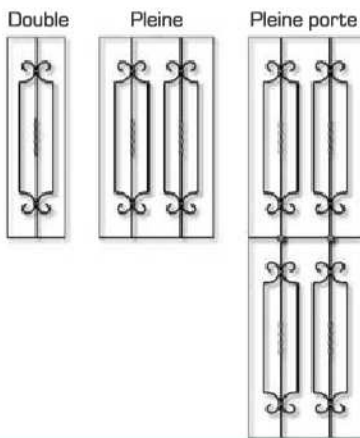

Modèle Passy,
fer patiné cémenté

BÉQUILLES DE FENÊTRES :

Modèle Standard,
alu ton champagne
Possibilité en argent, alu brossé,
laiton poli, blanc

Modèle Bourgogne,
fer patiné ou noir

Modèle Nevers,
laiton patiné,
fer patiné

Fiche Otlav
réglage
bi-directionnel

Fiche rustique
acier époxy noir,
acier patiné verni

Paumelle rustique
acier époxy noir,
acier patiné verni

CRÉMONES EN APPLIQUE ET ESPAGNOLETTE :

Crémones en applique style ancien, avec béquille ou bouton, noir époxy, blanc époxy, laiton ou acier patiné, crémones décorative, vrai crémone.

HARLEQUIN

GATINE

CHAMBERAT

TRADITION

PETITS MODÈLES

RAZEL

MAZEIRE

SARAN

POMMEAUX DE PORTES ET HEURTOIR :

Pommeau rond noir
ou acier patiné

Pommeau laiton

Heurtoir noir
ou acier patiné

ENTRÉES DE BOITES AUX LETTRES :

Nevers, acier patiné, noir ou laiton

Aquitaine, acier patiné

SEUILS EN ALUMINIUM :