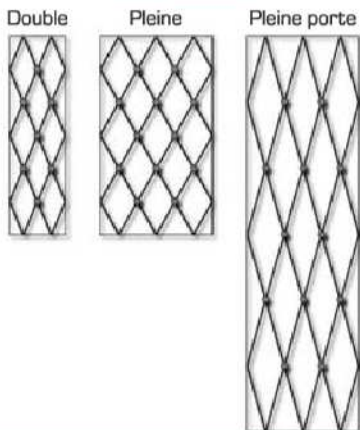

Accessoires

GRILLE DE DÉFENSE SUR MESURE :

- Existe pour porte à 1 ou plusieurs châssis.
- Fabrication sur mesure, autres modèles à la demande.
- Noir décor ou noir texturé.
- Tube carré de 12*12.

HARLEQUIN