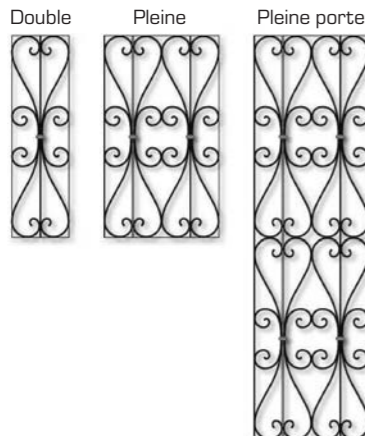

Accessoires

GRILLE DE DÉFENSE SUR MESURE :

- Existe pour porte à 1 ou plusieurs châssis.
- Fabrication sur mesure, autres modèles à la demande.
- Noir décor ou noir texturé.
- Tube carré de 12 * 12.

HARLEQUIN

GATINE

CHAMBERAT

TRADITION

PETITS MODÈLES

RAZEL

MAZEIRE

SARAN

POMMEAUX DE PORTES ET HEURTOIR :

ENTRÉES DE BOITES AUX LETTRES :

SEUILS EN ALUMINIUM :

Accessoires