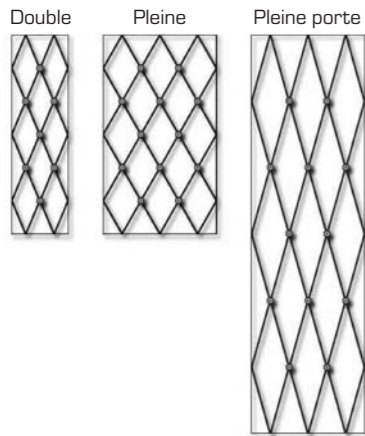

Accessoires

GRILLE DE DÉFENSE SUR MESURE :

- Existe pour porte à 1 ou plusieurs châssis.
- Fabrication sur mesure, autres modèles à la demande.
- Noir décor ou noir texturé.
- Tube carré de 12 * 12.

HARLEQUIN