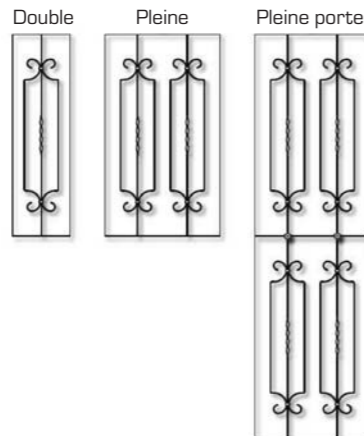

TRADITION

PETITS MODÈLES

RAZEL

MAZEIRE

SARAN

POMMEAUX DE PORTES ET HEURTOIR :

ENTRÉES DE BOITES AUX LETTRES :

SEUILS EN ALUMINIUM :